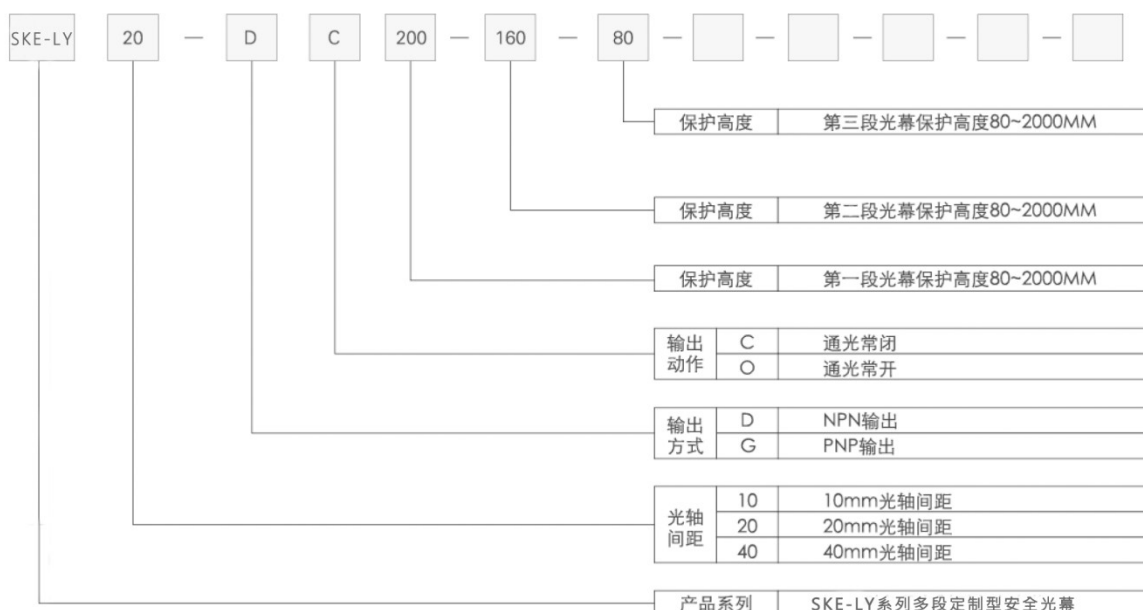

安全光栅 SAFETY GRATING

- 1、多段型安全光幕属于定制型光幕。
- 2、最多可定制8段。
- 3、多段光幕一路输出即可。
- 4、各段长度可定制。

LY系列定制型多段安全光幕

选型手册

测量光幕分类 CLASSIFICATION

CM系列测量火车定位

MI系列用于闸机

CS系列计抛尺寸测量

CS系列用于定位坐标

CS系列用于涂装检测

CS系列用于交叉带分拣