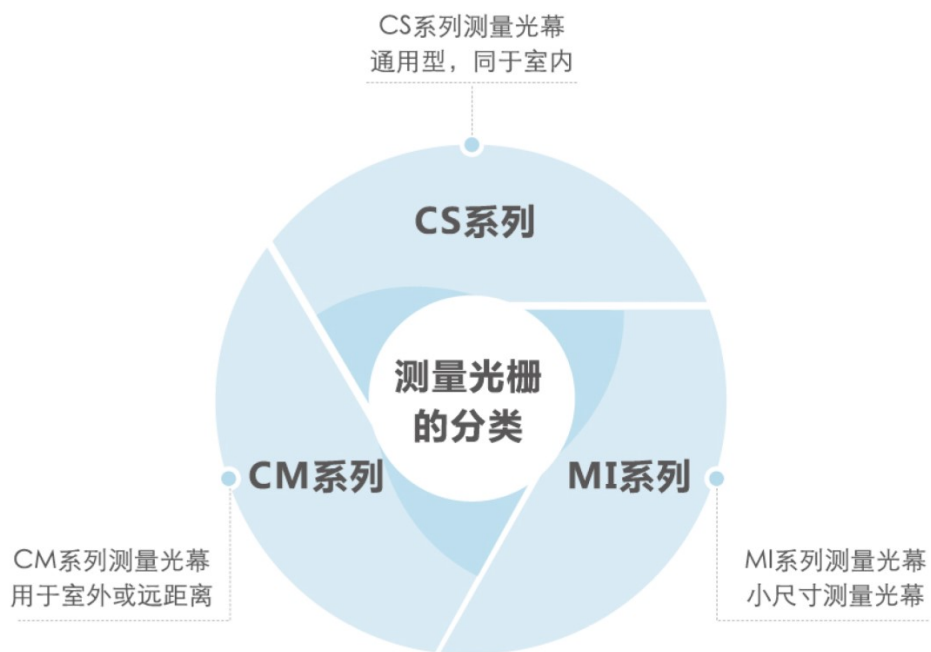

安全光栅 SAFETY GRATING

- 1、多段型安全光幕属于定制型光幕。
- 2、最多可定制8段。
- 3、多段光幕一路输出即可。
- 4、各段长度可定制。

LY系列定制型多段安全光幕

选型手册

测量光幕分类 CLASSIFICATION

CM系列测量火车定位

MI系列用于闸机

CS系列计抛尺寸测量

CS系列用于定位坐标

CS系列用于涂装检测

CS系列用于交叉带分拣